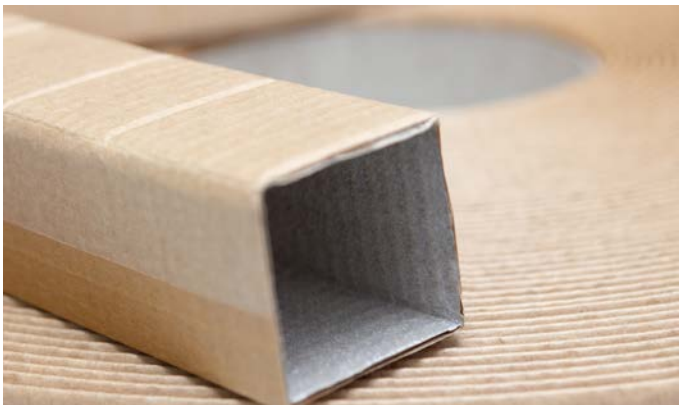

SCHLAUCH VERPACKUNG

**UNKOMPLIZIERTE VERPACKUNG
FÜR LANGGUT**

- Breite flachliegend: 50 – 360 mm
- Standardrollenlänge: 70/100 Lfm
- Zuschnitte möglich
- Passgenau in individueller Länge einsetzbar
- Standardausführungen auch in kleinen Mengen lieferbar
- Kaschiert mit Papier, PE-Schaum oder Vlies verfügbar

**JETZT
NEU
AUF LAGER
FÜR SIE
!**

Papierkaschiert oder **für empfindliche Oberflächen** mit PE-Schaum- oder Vlies-kaschiert sind unsere Schlauchverpackungen der optimale Schutz für Ihre Produkte. **Für Langgut** (Technik, Möbel, Werkzeug) und **als Rundumschutz** für lange und empfindliche Produkte (Leisten, Rohre und Profile) eignen sie sich genauso wie **für gebogene Produkte** wie Stuhl- und Tischbeine.

Ihr Vorteil: Sie können die Länge unserer Schlauchverpackungen selbst anpassen und individuell einsetzen. Das Handling ist simpel, da unsere Schlauchverpackung flachliegend aufgerollt geliefert wird, sehr leicht aufzurichten und schnell einsatzfähig ist.